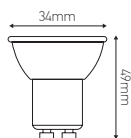

Spot GU10

4W 3000K 300lm Claire

Ref: 164931

EAN	3125461649319
Puissance	4W
Culot	GU10
Température de couleur	3000K
Flux lumineux	300lm
Voltage	220 - 240V
mA	34mA
Température de fonctionnement	-20°C ~ 40°C
Angle de diffusion	38°
Cycle de commutation	≥100'000
IRC	≥80
Hg	0,0mg
Eclairage instantané	0 sec
Durée de vie	35'000 H
Finition	Claire
Dimensions	34 x 49mm