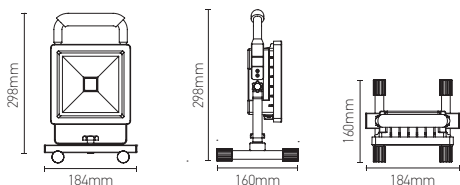

ECO watts

Projecteur LED portatif rechargeable

ISONOE 20W 4000K 1000lm

Adaptateur EU

Chargeur allume cigare

Ref: 164543

EAN	3125461645434
Puissance	20W
Température de couleur	4000K
Flux lumineux	1000lm
Autonomie	4 Heures
Batterie	7.4V / 4400mAH
Adaptateur	220-240V AC/50Hz
Chargeur allume cigare	12V DC, 8.4V DC 1A
Durée de chargement	6 Heures
Nombre de charges	>500 Fois
Dimmable	25%, 50%, 75%, 100%
Témoin LED	Oui
Angle de diffusion	120°
Température de fonctionnement	-20°C ~ 40°C
Marque des LED	1pc
Protection étanchéité	65
IRC	≥70
IK	07
PF	≥0.9
Diffuseur	Verre trempé (Clair)
Matériel	Aluminium + Verret
Coloris	Jaune
Poids	1.3Kg
Dimensions	298 x 160 x 184mm