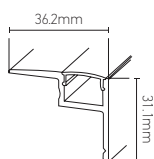

## Profilé aluminium spécial plafond

36.2 x 31.1mm Claire

### Ref: 164465

EAN	3125461644659
Matériaux	Aluminium + PC
Diffuseur	PC (Claire)
Couleur	Argent
LED ruban max	14mm
Poids	1.06kg
Dimensions	2500 x 36.2 x 31.1mm

- Aluminium anodisé
- Convient pour montage en angle

### Ref: 164400

Embouts pour profile aluminium  
Dimensions : 36.3 x 31.1mm

Notes

-----

-----

-----

 47, rue des Tournelles, 75 003 Paris.  
Tél. +33 (0)1 44 59 22 20

 Chemin du Joran 10, 1260 Nyon.  
Tél. +41 (0)22 369 95 00