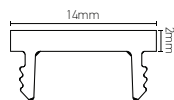

### Ref: 164456

EAN	3125461644567
Matériaux	Aluminium + PC
Diffuseur	PC (Non débordant - claire)
Couleur	Argent
LED ruban max	10mm
Poids	0.65kg
Dimensions	3100 x 14 x 14mm

• Aluminium brossé

### Ref: 164458

Embouts pour profile aluminium  
Dimensions : 14 x 14mm

### Ref: 164459

Patte de fixation pour profile aluminium  
Dimensions : 14 x 14mm

Notes

-----

-----

-----

 47, rue des Tournelles, 75 003 Paris.  
Tél. +33 (0)1 44 59 22 20

 Chemin du Joran 10, 1260 Nyon.  
Tél. +41 (0)22 369 95 00