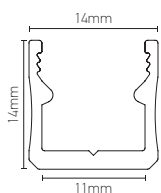

### Ref: 164456

EAN	3125461644567
Matériaux	Aluminium + PC
Diffuseur	PC (Non débordant - claire)
Couleur	Argent
LED ruban max	10mm
Poids	0.65kg
Dimensions	3100 x 14 x 14mm

• Aluminium brossé

### Ref: 164458

Embouts pour profile aluminium  
Dimensions : 14 x 14mm

### Ref: 164459

Patte de fixation pour profile aluminium  
Dimensions : 14 x 14mm

Notes

-----

-----

-----

 47, rue des Tournelles, 75 003 Paris.  
Tél. +33 (0)1 44 59 22 20

 Chemin du Joran 10, 1260 Nyon.  
Tél. +41 (0)22 369 95 00