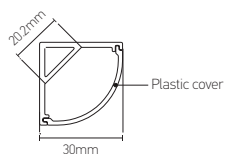

## Profilé aluminium d'angle

30 x 30mm Dépoli

### Ref: 164447

EAN	3125461644475
Matériaux	Aluminium
Diffuseur	PC (Dépoli)
Couleur	Argent
LED ruban max	20mm
Poids	0.68kg
Dimensions	2500 x 30 x 30mm

- Aluminium anodisé
- Convient pour montage en angle

### Ref: 164448

Embouts pour profilé aluminium  
Dimensions : 30 x 30mm

### Ref: 164449

Patte de fixation pour profilé aluminium  
Dimensions : 30 x 30mm

Notes

-----

-----

-----

 47, rue des Tournelles, 75 003 Paris.  
Tél. +33 (0)1 44 59 22 20

 Chemin du Joran 10, 1260 Nyon.  
Tél. +41 (0)22 369 95 00