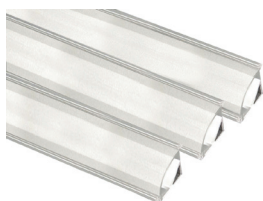

## Profilé aluminium d'angle

30 x 30mm Dépoli

### Ref: 164447

EAN	3125461644475
Matériaux	Aluminium
Diffuseur	PC (Dépoli)
Couleur	Argent
LED ruban max	20mm
Poids	0.68kg
Dimensions	2500 x 30 x 30mm

- Aluminium anodisé
- Convient pour montage en angle

### Ref: 164448

Embouts pour profilé aluminium  
Dimensions : 30 x 30mm