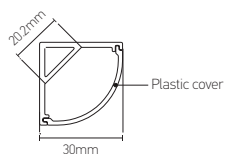

## Profilé aluminium d'angle

30 x 30mm Opaque

### Ref: 164446

EAN	3125461644468
Matériaux	Aluminium
Diffuseur	PC (Opaque)
Couleur	Argent
LED ruban max	20mm
Poids	0.68kg
Dimensions	2500 x 30 x 30mm

- Aluminium anodisé
- Convient pour montage en angle

### Ref: 164448

Embouts pour profilé aluminium  
Dimensions : 30 x 30mm

### Ref: 164449

Patte de fixation pour profilé aluminium  
Dimensions : 30 x 30mm

Notes

-----

-----

-----

 47, rue des Tournelles, 75 003 Paris.  
Tél. +33 (0)1 44 59 22 20

 Chemin du Joran 10, 1260 Nyon.  
Tél. +41 (0)22 369 95 00