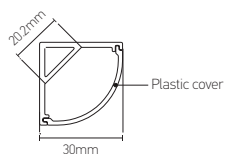

Profilé aluminium d'angle

30 x 30mm Claire

Ref: 164445

EAN	3125461644451
Matériaux	Aluminium
Diffuseur	PC (Claire)
Couleur	Argent
LED ruban max	20mm
Poids	0.68kg
Dimensions	2500 x 30 x 30mm

- Aluminium anodisé
- Convient pour montage en angle

Ref: 164448

Embouts pour profilé aluminium
Dimensions : 30 x 30mm

Ref: 164449

Patte de fixation pour profilé aluminium
Dimensions : 30 x 30mm

Notes

 47, rue des Tournelles, 75 003 Paris.
Tél. +33 (0)1 44 59 22 20