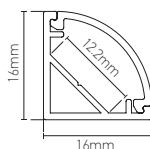

Profilé aluminium d'angle

16 x 16mm Dépoli

Ref: 164442

EAN	3125461644420
Matériaux	Aluminium
Diffuseur	PC (Dépoli)
Couleur	Dépoli
LED ruban max	12mm
Poids	0.4kg
Dimensions	2500 x 16 x 16mm

- Aluminium anodisé
- Convient pour montage en angle

Ref: 164443

Embouts pour profilé aluminium
Dimensions : 16 x 16mm

Ref: 164444

Patte de fixation pour profilé aluminium
Dimensions : 16 x 16mm

Notes

 47, rue des Tournelles, 75 003 Paris.
Tél. +33 (0)1 44 59 22 20