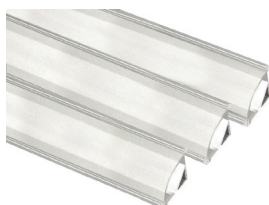

Profilé aluminium d'angle

16 x 16mm Dépoli

Ref: 164442

EAN	3125461644420
Matériaux	Aluminium
Diffuseur	PC (Dépoli)
Couleur	Dépoli
LED ruban max	12mm
Poids	0.4kg
Dimensions	2500 x 16 x 16mm

- Aluminium anodisé
- Convient pour montage en angle

Ref: 164443

Embouts pour profilé aluminium
Dimensions : 16 x 16mm

Ref: 164444

Patte de fixation pour profilé aluminium
Dimensions : 16 x 16mm

Notes

 47, rue des Tournelles, 75 003 Paris.
Tél. +33 (0)1 44 59 22 20