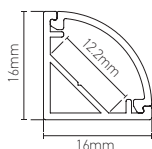

Profilé aluminium d'angle

16 x 16mm Opaque

Ref: 164441

EAN	3125461644413
Matériaux	Aluminium
Diffuseur	PC (Opaque)
Couleur	Opaline
LED ruban max	12mm
Poids	0.4kg
Dimensions	2500 x 16 x 16mm

- Aluminium anodisé
- Convient pour montage en angle

Ref: 164443

Embouts pour profilé aluminium
Dimensions : 16 x 16mm

Ref: 164444

Patte de fixation pour profilé aluminium
Dimensions : 16 x 16mm

Notes

 47, rue des Tournelles, 75 003 Paris.
Tél. +33 (0)1 44 59 22 20