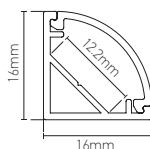

Profilé aluminium d'angle

16 x 16mm Claire

Ref: 164440

EAN	3125461644406
Matériaux	Aluminium
Diffuseur	PC (Claire)
Couleur	Argent
LED ruban max	12mm
Poids	0.4kg
Dimensions	2500 x 16 x 16mm

- Aluminium anodisé
- Convient pour montage en angle

Ref: 164443

Embouts pour profilé aluminium
Dimensions : 16 x 16mm

Ref: 164444

Patte de fixation pour profilé aluminium
Dimensions : 16 x 16mm

Notes

 47, rue des Tournelles, 75 003 Paris.
Tél. +33 (0)1 44 59 22 20