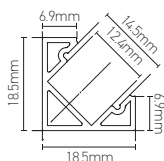

Profilé aluminium d'angle

90°/45° - 18.5 x 18.5mm Dépoli

Ref: 164437

EAN	3125461644376
Matériaux	Aluminium
Diffuseur	PC (Dépoli)
Couleur	Argent
LED ruban max	12mm
Poids	0.63kg
Dimensions	2500 x 18.5 x 18.5mm

- Aluminium anodisé

Ref: 164438

Embouts pour profilé aluminium d'angle 90°/45°
Dimensions : 18.5 x 18.5mm

Ref: 164439

Patte de fixation pour profilé aluminium d'angle 90°/45°
Dimensions : 18.5 x 18.5mm

Notes