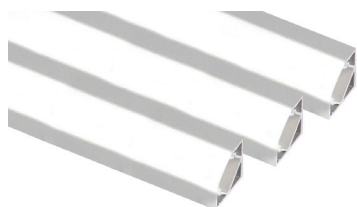

Profilé aluminium d'angle

90°/45° - 18.5 x 18.5mm Opaque

Ref: 164436

EAN	3125461644369
Matériaux	Aluminium
Diffuseur	PC (Opaque)
Couleur	Argent
LED ruban max	12mm
Poids	0.63kg
Dimensions	2500 x 18.5 x 18.5mm

- Aluminium anodisé

Ref: 164438

Embouts pour profilé aluminium d'angle 90°/45°
Dimensions : 18.5 x 18.5mm

Ref: 164439

Patte de fixation pour profilé aluminium d'angle 90°/45°
Dimensions : 18.5 x 18.5mm

Notes