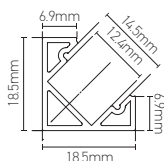

Profilé aluminium d'angle

90°/45° - 18.5 x 18.5mm Opaque

Ref: 164436

EAN	3125461644369
Matériaux	Aluminium
Diffuseur	PC (Opaque)
Couleur	Argent
LED ruban max	12mm
Poids	0.63kg
Dimensions	2500 x 18.5 x 18.5mm

- Aluminium anodisé

Ref: 164438

Embouts pour profilé aluminium d'angle 90°/45°
Dimensions : 18.5 x 18.5mm

Ref: 164439

Patte de fixation pour profilé aluminium d'angle 90°/45°
Dimensions : 18.5 x 18.5mm

Notes