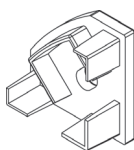

Profilé aluminium d'angle

90°/45° - 18.5 x 18.5mm Opaque

Ref: 164436

EAN	3125461644369
Matériaux	Aluminium
Diffuseur	PC (Opaque)
Couleur	Argent
LED ruban max	12mm
Poids	0.63kg
Dimensions	2500 x 18.5 x 18.5mm

- Aluminium anodisé

Ref: 164438

Embouts pour profilé aluminium d'angle 90°/45°
Dimensions : 18.5 x 18.5mm

Ref: 164439

Patte de fixation pour profilé aluminium d'angle 90°/45°
Dimensions : 18.5 x 18.5mm

Notes