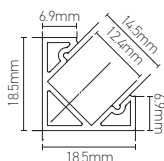

Profilé aluminium d'angle

90°/45° - 18.5 x 18.5mm Claire

Ref: 164435

EAN	3125461644352
Matériaux	Aluminium
Diffuseur	PC (Claire)
Couleur	Argent
LED ruban max	12mm
Poids	0.63kg
Dimensions	2500 x 18.5 x 18.5mm

- Aluminium anodisé

Ref: 164438

Embouts pour profilé aluminium d'angle 90°/45°
Dimensions : 18.5 x 18.5mm

Ref: 164439

Patte de fixation pour profilé aluminium d'angle 90°/45°
Dimensions : 18.5 x 18.5mm

Notes