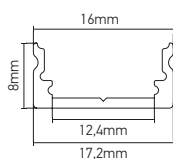

## Profilé aluminium

17.2 x 8mm Dépoli

### Ref: 164409

EAN	3125461644093
Matériaux	Aluminium
Diffuseur	PC (Dépoli)
Couleur	Argent
LED ruban max	12mm
Poids	0.35kg
Dimensions	2500 x 17.2 x 8mm

- Aluminium anodisé

### Ref: 164410

Embouts pour profilé aluminium  
Dimensions : 17.2 x 8mm

### Ref: 164411

Patte de fixation pour profilé aluminium  
Dimensions : 17.2 x 8mm

Notes

-----

-----

-----

 47, rue des Tournelles, 75 003 Paris.  
Tél. +33 (0)1 44 59 22 20

 Chemin du Joran 10, 1260 Nyon.  
Tél. +41 (0)22 369 95 00