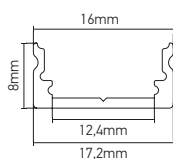

Profilé aluminium

17.2 x 8mm Opaque

Ref: 164408

EAN	3125461644086
Matériaux	Aluminium
Diffuseur	PC (Opaque)
Couleur	Argent
LED ruban max	12mm
Poids	0.35kg
Dimensions	2500 x 17.2 x 8mm

- Aluminium anodisé

Ref: 164410

Embouts pour profilé aluminium
Dimensions : 17.2 x 8mm

Ref: 164411

Patte de fixation pour profilé aluminium
Dimensions : 17.2 x 8mm

Notes

 47, rue des Tournelles, 75 003 Paris.
Tél. +33 (0)1 44 59 22 20

 Chemin du Joran 10, 1260 Nyon.
Tél. +41 (0)22 369 95 00