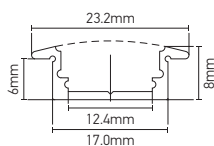

Profilé Aluminium à encastrer

23.2 x 8mm Claire

Ref: 164403

EAN	3125461644031
Matériaux	Aluminium
Diffuseur	PC (Claire)
Couleur	Argent
LED ruban max	12mm
Poids	0.39kg
Dimensions	2500 x 23.2 x 8mm

- Aluminium anodisé
- Pour les petites profondeurs de montage

Ref: 164403

Embouts pour profilé aluminium
Couleur : gris
Dimensions : 23.2 x 8mm

Notes

 47, rue des Tournelles, 75 003 Paris.
Tél. +33 (0)1 44 59 22 20

 Chemin du Joran 10, 1260 Nyon.
Tél. +41 (0)22 369 95 00