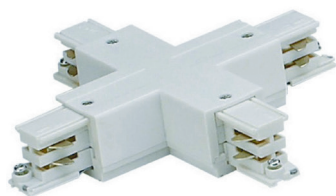

Accessoire pour rail

Connecteur en X blanc

Ref: 164220

EAN	3125461642204
Température de fonctionnement	-20°C ~ 40°C
IP	20
Matériaux	PC
Couleur	Blanc
Poids	0.20kg
Dimensions	100 x 100 x 32mm

Notes

 47, rue des Tournelles, 75 003 Paris.
Tél. +33 (0)1 44 59 22 20