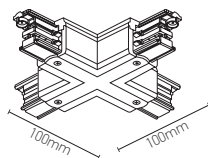

Accessoire pour rail

Connecteur en X blanc

Ref: 164220

EAN	3125461642204
Température de fonctionnement	-20°C ~ 40°C
IP	20
Matériaux	PC
Couleur	Blanc
Poids	0.20kg
Dimensions	100 x 100 x 32mm

Notes

 47, rue des Tournelles, 75 003 Paris.
Tél. +33 (0)1 44 59 22 20