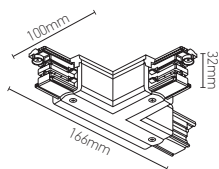

Accessoire pour rail

Connecteur en T blanc

Ref: 164219

EAN	3125461642198
Température de fonctionnement	-20°C ~ 40°C
IP	20
Matériaux	PC
Couleur	Blanc
Poids	0.160kg
Dimensions	166 x 100 x 32mm

Notes

 47, rue des Tournelles, 75 003 Paris.
Tél. +33 (0)1 44 59 22 20