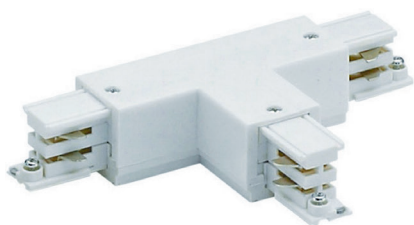

Accessoire pour rail

Connecteur en T blanc

Ref: 164219

EAN	3125461642198
Température de fonctionnement	-20°C ~ 40°C
IP	20
Matériaux	PC
Couleur	Blanc
Poids	0.160kg
Dimensions	166 x 100 x 32mm

Notes

 47, rue des Tournelles, 75 003 Paris.
Tél. +33 (0)1 44 59 22 20