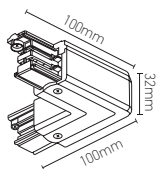

### Connecteur en L - Coude rigide blanc

#### Ref: 164218

EAN	3125461642181
Température de fonctionnement	-20°C ~ 40°C
IP	20
Matériaux	PC
Couleur	Blanc
Poids	0.108kg
Dimensions	100 x 100 x 32mm

Notes

-----

-----

-----

 47, rue des Tournelles, 75 003 Paris.  
Tél. +33 (0)1 44 59 22 20