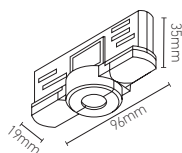

#### Ref: 164216

EAN	3125461642167
Température de fonctionnement	-20°C ~ 40°C
IP	20
Matériaux	PC
Couleur	Blanc
Poids	0.072kg
Dimensions	96 x 19 x 35mm

Notes

-----

-----

-----

 47, rue des Tournelles, 75 003 Paris.  
Tél. +33 (0)1 44 59 22 20