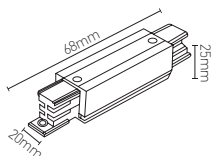

Accessoire pour rail

Connecteur droit blanc

Ref: 164215

EAN	3125461642150
Température de fonctionnement	-20°C ~ 40°C
IP	20
Matériaux	PC
Couleur	Blanc
Poids	0.108kg
Dimensions	68 x 20 x 25mm

- Connecteur droit permettant de raccorder deux sections sur rail de bout en bout