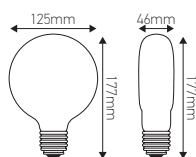

### Ref: 164118

EAN	3125461641184
Puissance	4W
Culot	E27
Température de couleur	2000K
Flux lumineux	220lm
Voltage	220-240V AC
mA	34mA
Température de fonctionnement	-20°C ~ 40°C
Angle de diffusion	360°
Cycle de commutation	≥15 000
IRC	≥90
Hg	0,0mg
Eclairage instantané	0 sec
Durée de vie	25 000 H
Finition	Ambrée
Dimensions	125 x 177mm