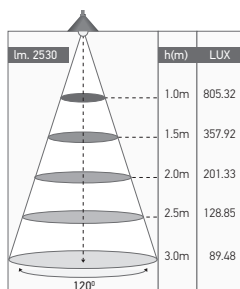

Tube LED intégrée

THEMISTO 22W 4000K 2530lm

Ref: 164109

EAN	3125461641092
Puissance	22W
Température de couleur	4000K
Flux lumineux	2530lm
Driver	Entrée 220-240V 100mA 50/60Hz Sortie 68V 300mA
mA	↻ 100mA ↻ 300mA
Angle de diffusion	120°
Température de fonctionnement	-20°C ~ 40°C
Marque des LED	EPI STAR 144pcs
IK	10
IP	65
Durée de vie	50 000H
IRC	≥80
PF	≥0.9
UGR	<21
Matériau	Aluminium avec un revêtement anticorrosion
Diffuseur	PC (Dépoli)
Poids	0.72kg
Dimensions	1500 x 33 x 40mm