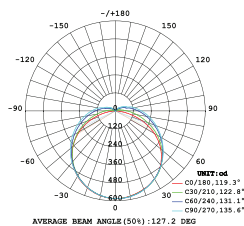

Tube LED intégrée

THEMISTO 22W 4000K 2530lm

Ref: 164109

EAN	3125461641092
Puissance	22W
Température de couleur	4000K
Flux lumineux	2530lm
Driver	Entrée 220-240V 100mA 50/60Hz Sortie 68V 300mA
mA	↻ 100mA ↻ 300mA
Angle de diffusion	120°
Température de fonctionnement	-20°C ~ 40°C
Marque des LED	EPI STAR 144pcs
IK	10
IP	65
Durée de vie	50 000H
IRC	≥80
PF	≥0.9
UGR	<21
Matériau	Aluminium avec un revêtement anticorrosion
Diffuseur	PC (Dépoli)
Poids	0.72kg
Dimensions	1500 x 33 x 40mm