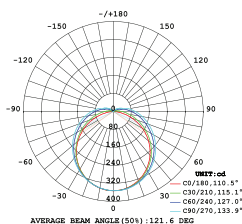

Tube LED intégrée

THEMISTO 13W 4000K 1300lm

Ref: 162068

EAN	3125461620684
Puissance	13W
Température de couleur	4000K
Flux lumineux	1300lm
Driver	Entrée 220-240V 60mA 50/60Hz Sortie 70V 168mA
mA	↻ 60mA ↻ 168mA
Angle de diffusion	120°
Température de fonctionnement	-20°C ~ 40°C
Marque des LED	EPI STAR 84pcs
IK	10
IP	65
Durée de vie	50 000H
IRC	≥80
PF	≥0.9
UGR	<21
Matériau	Aluminium avec un revêtement anticorrosion
Diffuseur	PC (Dépoli)
Poids	0.48kg
Dimensions	900 x 33 x 40mm