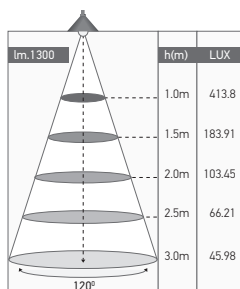

Tube LED intégrée

THEMISTO 13W 4000K 1300lm

Ref: 162068

EAN	3125461620684
Puissance	13W
Température de couleur	4000K
Flux lumineux	1300lm
Driver	Entrée 220-240V 60mA 50/60Hz Sortie 70V 168mA
mA	↻ 60mA ↻ 168mA
Angle de diffusion	120°
Température de fonctionnement	-20°C ~ 40°C
Marque des LED	EPI STAR 84pcs
IK	10
IP	65
Durée de vie	50 000H
IRC	≥80
PF	≥0.9
UGR	<21
Matériau	Aluminium avec un revêtement anticorrosion
Diffuseur	PC (Dépoli)
Poids	0.48kg
Dimensions	900 x 33 x 40mm