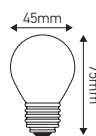

Sphérique G45

HAPPYIN 1W E27 RGB Claire

Ref : 16025

EAN	3125460160259
Puissance	1W
Culot	E27
Température de couleur	RGB
Voltage	220 - 240V
mA	10mA
Température de fonctionnement	-20°C ~ 40°C
Angle de diffusion	360°
Cycle de commutation	≥15'000
IRC	≥80
Hg	0,0mg
Eclairage instantané	0 sec
Durée de vie	25'000 H
Finition	Claire
Dimensions	45 x 75mm