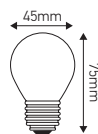

Sphérique G45

HAPPYIN 1W E27 3000K 20lm Claire

Ref : 16020

EAN	3125460160204
Puissance	1W
Culot	E27
Température de couleur	3000K
Flux lumineux	20lm
Voltage	220 - 240V
mA	10mA
Température de fonctionnement	-20°C ~ 40°C
Angle de diffusion	360°
Cycle de commutation	≥15'000
IRC	≥80
Hg	0,0mg
Eclairage instantané	0 sec
Durée de vie	25'000 H
Finition	Claire
Dimensions	45 x 75mm