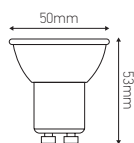

Spot GU10 x 5

4.8W 3000K 400lm Claire

Ref: 160203

EAN	3125461602031
Puissance	4.8W
Culot	GU10
Température de couleur	3000K
Flux lumineux	400lm
Voltage	220 - 240V
mA	28mA
Température de fonctionnement	-20°C ~ 40°C
Angle de diffusion	36°
Cycle de commutation	≥15'000
IRC	≥80
Hg	0,0mg
Eclairage instantané	0 sec
Durée de vie	25'000 H
Finition	Claire
Dimensions	50 x 53mm