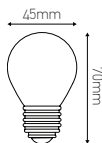

### Ref : 160136

EAN	3125461601362
Puissance	1W
Voltage	220 - 240V
Flex lumineux	30lm
Couleur	Rouge
Finition	Polycarbonate
mA	24mA
Température de fonctionnement	-20°C ~ 40°C
Angle de diffusion	360°
Cycle de commutation	≥15'000
IRC	≥80
Hg	0,0mg
Eclairage instantané	0 sec
Durée de vie	25'000 H
Dimensions	45 x 70mm