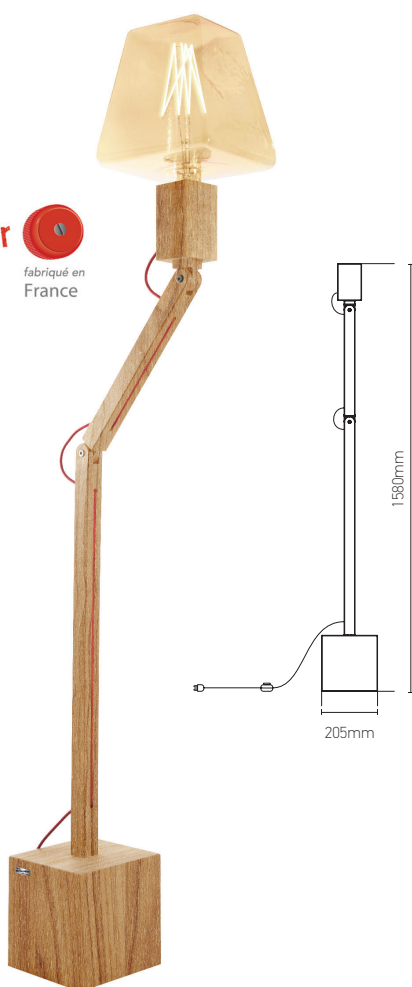

Lampadaire articulé sur pied

PELTIER 6W Max. E27

Ref: 158991

EAN	3125461589912
Puissance	6W Max.
Culot	E27
Matériau	Bois

• Source lumineuse non incluse

design by
fabrice peltier
fabriqué en
France

Notes

 47, rue des Tournelles, 75 003 Paris.
Tél. +33 (0)1 44 59 22 20