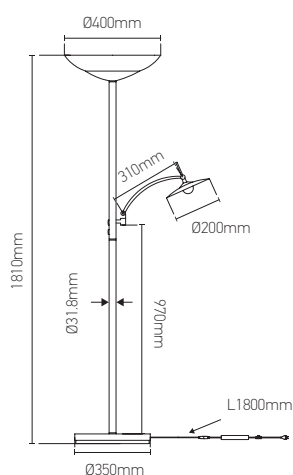

Luminaire sur pied LED avec liseuse

DESKY 42 + 4.5W E27 3000K 3600+400lm Noir

42 + 4.5
W

3000
KELVIN

3600+400
LUMEN

V. AC
220-240V

650°

Ref: 158874

| | |
|-------------------------------|--|
| EAN | 3125461588748 |
| Puissance | 42 + 4.5W |
| Culot | E27 |
| Température de couleur | 3000K |
| Flux lumineux | 3600+400lm |
| Driver | Lianyunda LYD3601300UH Entrée 220-240V 1600mA 50/60Hz Sortie 36V 1300mA Ta 25°C Tc 75°C |
| Courant d'entrée nominal | ↻ 1600mA ↻ 1300mA |
| Température de fonctionnement | -20°C ~ 40°C |
| Marque des LED | SANAN 1pc |
| Angle de diffusion | 120° |
| Rendu des couleurs | ≥80 |
| Facteur puissance | ≥0,9 |
| Indice de protection | 20 |
| UGR | <21 |
| Durée de vie | 20 000 H |
| Matériau | Métal + verre |
| Couleur | Noir |
| Poids | 11kg |
| Dimensions | Ø400 x 1810mm |