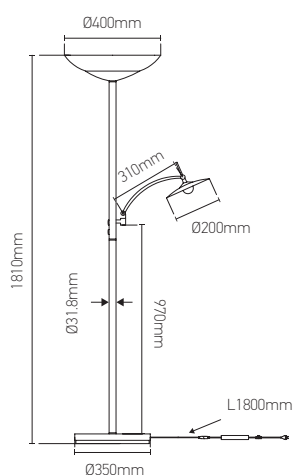

## Luminaires sur pied LED avec liseuse

**DESKY 42 + 4.5W E27 3000K 3600+400lm Blanc**

42 + 4.5  
W

3000  
KELVIN

3600+400  
LUMEN

V. AC  
220-240V

650°

**Ref: 158873**

EAN	3125461588731
Puissance	42 + 4.5W
Culot	E27
Température de couleur	3000K
Flux lumineux	3600+400lm
Driver	Lianyunda LYD3601300UH Entrée 220-240V 1600mA 50/60Hz Sortie 36V 1300mA Ta 25°C Tc 75°C
Courant d'entrée nominal	↻ 1600mA ↻ 1300mA
Température de fonctionnement	-20°C ~ 40°C
Marque des LED	SANAN 1pc
Angle de diffusion	120°
Rendu des couleurs	≥80
Facteur puissance	≥0,9
Indice de protection	20
UGR	<21
Durée de vie	20 000 H
Matériau	Métal + verre
Couleur	Blanc
Poids	11kg
Dimensions	Ø400 x 1810mm