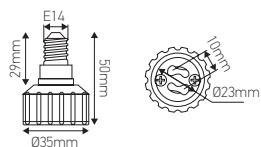

Adaptateur pour douille

E14=> GU10 Blanc

60W

EN 60238:2004
A1:2008

Ref: 158465

EAN	3125461584658
Puissance maxi	60W
Directive basse tension	2006/95/CE, annexe IV
Couleur	Blanc
Matériau	Céramique
Diamenssion	Ø35 x 50mm