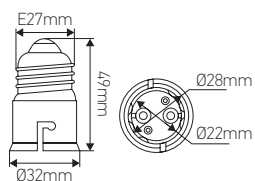

Adaptateur pour douille

E27 => B22 Blanc

60W

EN 60238:2004
A1:2008

Ref: 158267

EAN	3125461582678
Puissance maxi	60W
Directive basse tension	2006/95/CE, annexe IV
Couleur	Blanc
Finition	Plastique
Diamenssion	Ø32 x 49mm