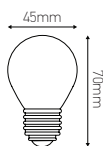

Sphérique colorées LED

JAZZ 1W x 5 E27

Ref : 158019

EAN	3125461580193
Puissance	1W
Voltage	220 - 240V
Finition	Vieux rose / Violet pastel / Vert clair White aluminium / Ivoire clair
mA	24mA
Température de fonctionnement	-20°C ~ 40°C
Angle de diffusion	360°
Cycle de commutation	≥15'000
IRC	≥80
Hg	0,0mg
Eclairage instantané	0 sec
Durée de vie	25'000 H
Dimensions	45 x 70mm