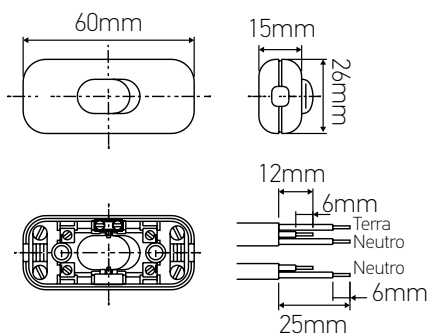

Accessoire

Interrupteur à main blanc 2 pôles + terre

Ref : 155736

EAN	3125461557362
Couleur	Blanc
Unipolaires biseau interrupteur Tension nominale	250V
Charge par induction	1A
Bornes	à vis
Utilisation	H03VVH2-F 2 x 0,75mm ² câbles plats et H03VV-F 2 x 0,75mm ² ronde et H03VV-F 3 x 0,75mm ²
PCB	1000