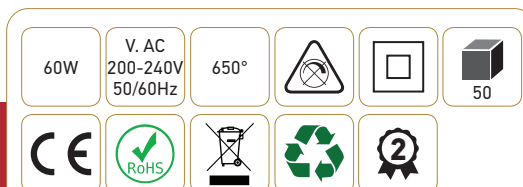

### Ref: 155557

EAN	3125461555573
Puissance	60W
Driver	Entrée 200-240V 50/60Hz Sortie 24V Ta: 50°C Tc: 70°C
mA	↻ 260mA ↻ 2500mA
Température de fonctionnement	-20°C ~ 45°C
Indice de protection	20
PF	≥0.9
Poids	0.50Kg
Dimensions	123 x 44.6 x 19.2mm