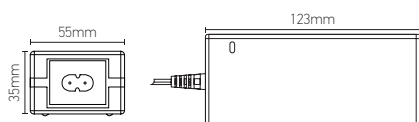

### Ref: 155557

EAN	3125461555573
Puissance	60W
Driver	Entrée 200-240V 50/60Hz Sortie 24V Ta: 50°C Tc: 70°C
mA	↻ 260mA ↻ 2500mA
Température de fonctionnement	-20°C ~ 45°C
Indice de protection	20
PF	≥0.9
Poids	0.50Kg
Dimensions	123 x 44.6 x 19.2mm