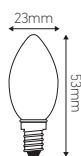

Veilleuse

7W E14 2750K 40lm Claire

Ref: 14510

EAN	3125460145102
Puissance	7W
Culot	E14
Température de couleur	2750K
Flux lumineux	40lm
Voltage	220-240V
mA	30mA
Angle de diffusion	360°
Cycle de commutation	≥8'000
IRC	100
Hg	0,0mg
Eclairage instantané	0 sec
Durée de vie	1'000 H
Finition	Claire
Dimensions	23 x 56mm