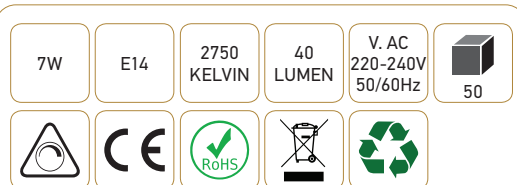

Veilleuse

7W E14 2750K 40lm Claire

Ref: 14510

EAN	3125460145102
Puissance	7W
Culot	E14
Température de couleur	2750K
Flux lumineux	40lm
Voltage	220-240V
mA	30mA
Angle de diffusion	360°
Cycle de commutation	≥8'000
IRC	100
Hg	0,0mg
Eclairage instantané	0 sec
Durée de vie	1'000 H
Finition	Claire
Dimensions	23 x 56mm