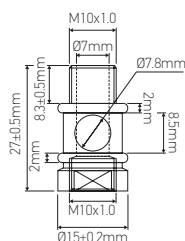

Raccord passage de câble

Métal chromé H.27mm

Ref: 142529

EAN	3125461425296
Fileté	Mâle et femelle 10 x 1
Matériau	Métal chromé
Dimensions	Ø15 x 27mm

Notes

 47, rue des Tournelles, 75 003 Paris.
Tél. +33 (0)1 44 59 22 20