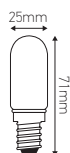

## Lampe tube pour machine à coudre

25W E14 2750K 130lm Claire

### Ref: 13010

EAN	3125460130108
Puissance	25W
Culot	E14
Température de couleur	2750K
Flux lumineux	130lm
Voltage	220-240V
mA	109mA
Angle de diffusion	360°
Cycle de commutation	≥8'000
IRC	100
Hg	0,0mg
Eclairage instantané	0 sec
Durée de vie	1'000 H
Finition	Claire
Dimensions	25 x 71mm