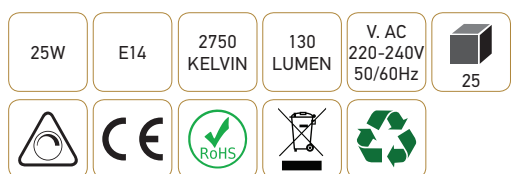

## Lampe tube pour machine à coudre

25W E14 2750K 130lm Claire

### Ref: 13010

EAN	3125460130108
Puissance	25W
Culot	E14
Température de couleur	2750K
Flux lumineux	130lm
Voltage	220-240V
mA	109mA
Angle de diffusion	360°
Cycle de commutation	≥8'000
IRC	100
Hg	0,0mg
Eclairage instantané	0 sec
Durée de vie	1'000 H
Finition	Claire
Dimensions	25 x 71mm